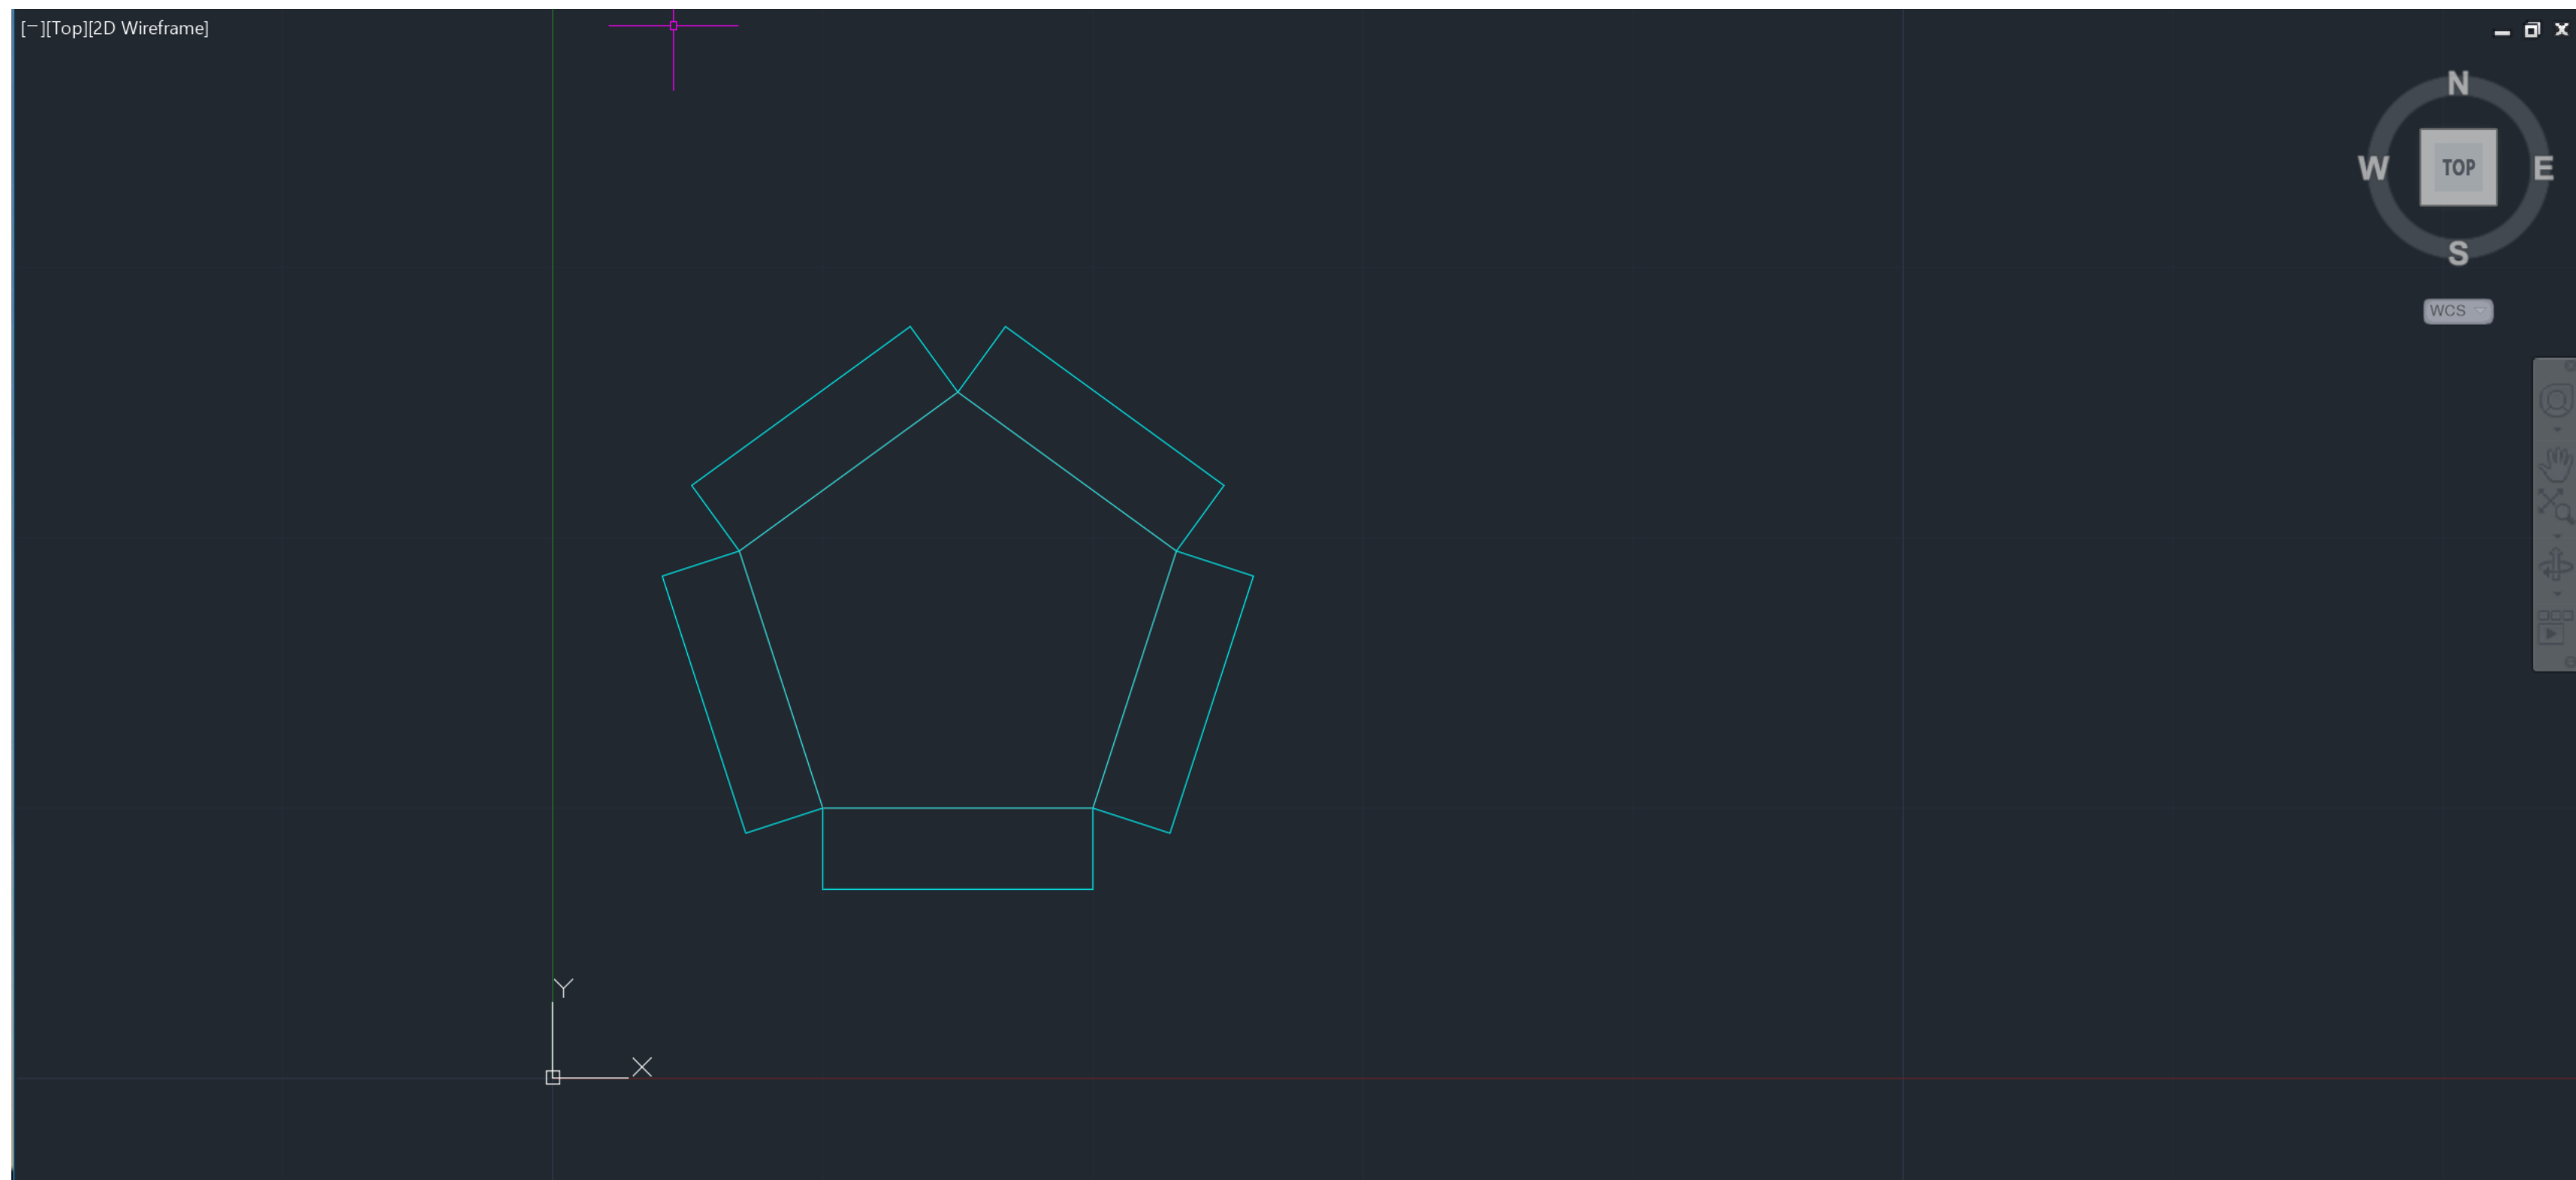

ReDig

Exerc. 1.2 – PENTÁGONO